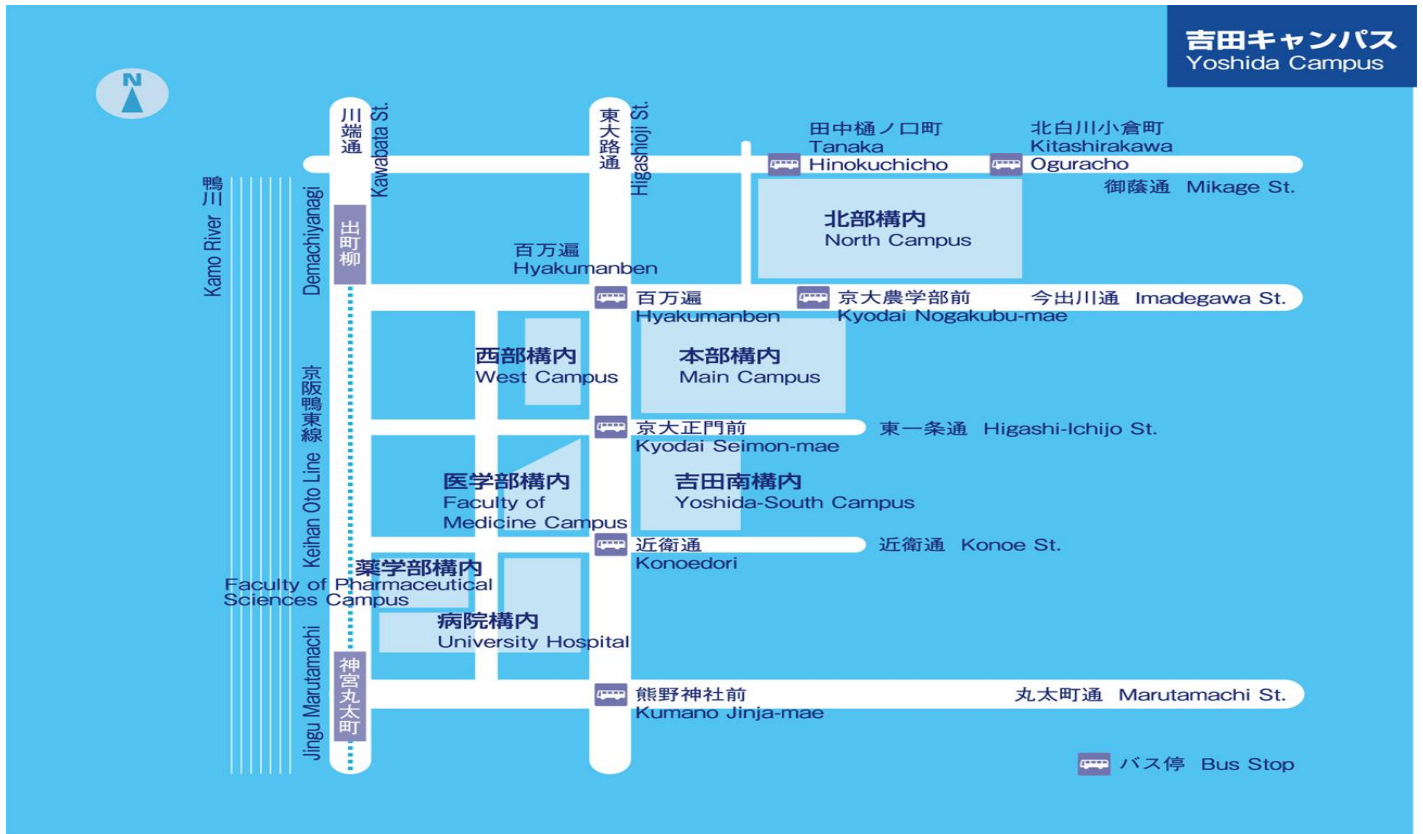

## ——プログラム——

日時：2013年6月15日（土曜日）10:00～17:30

場所：京都大学 文学部 新館地下 大会議室（吉田キャンパス）  
〒606-8501 京都市左京区吉田本町

9:30～ 受付開始

10:00～ 開会の辞 / 会長挨拶：結城 英雄

10:10～11:40 研究発表 ——司会：横内 一雄——

(1) 10:10～10:40 上條 裕佳

発表題目：三つの切り口で“A Painful Case”を読む

(2) 10:40～11:10 平繁 佳織

発表題目：紙に書かれたもの——「さまよう岩々」とダブリンの地図

(3) 11:10～11:40 田中 恵理

発表題目：『ユリシーズ』におけるポルノ的側面とモリーの語りの芸術性

11:45～12:15 総会

12:15～13:15 昼休み

13:15～15:00 ワークショップ *Finnegans Wake*, III.3 (474.1-485.7)

講師：山田 久美子（司会）/小島 基洋/田村 章

# 会場のご案内

文学部は「本部構内」(下記)8番の建物になります。懇親会場は上記「近衛通」に面した吉田南構内です。